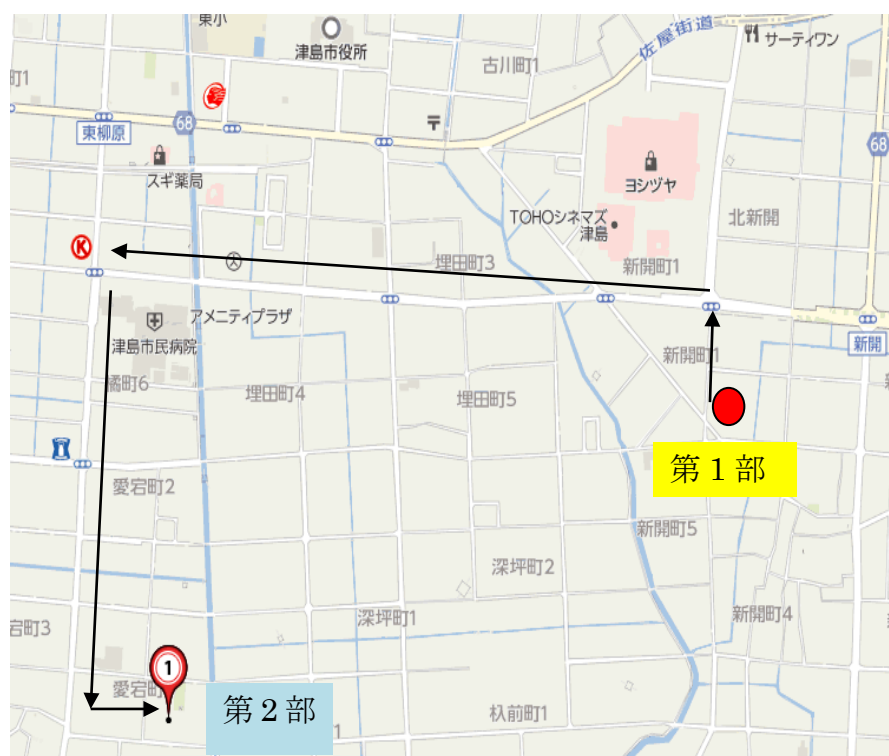

第2部

演歌歌手慰問見学会

時間：当日 午後 1:30～3:00 解散

会場：愛宕の家 （介護施設 食事会場）

津島市愛宕町4丁目113番地

歌手：伊藤エミ 日本クラウン

注意：場内利用者の方優先で、静粛に行動してください

プロの歌声を存分にご堪能下さい